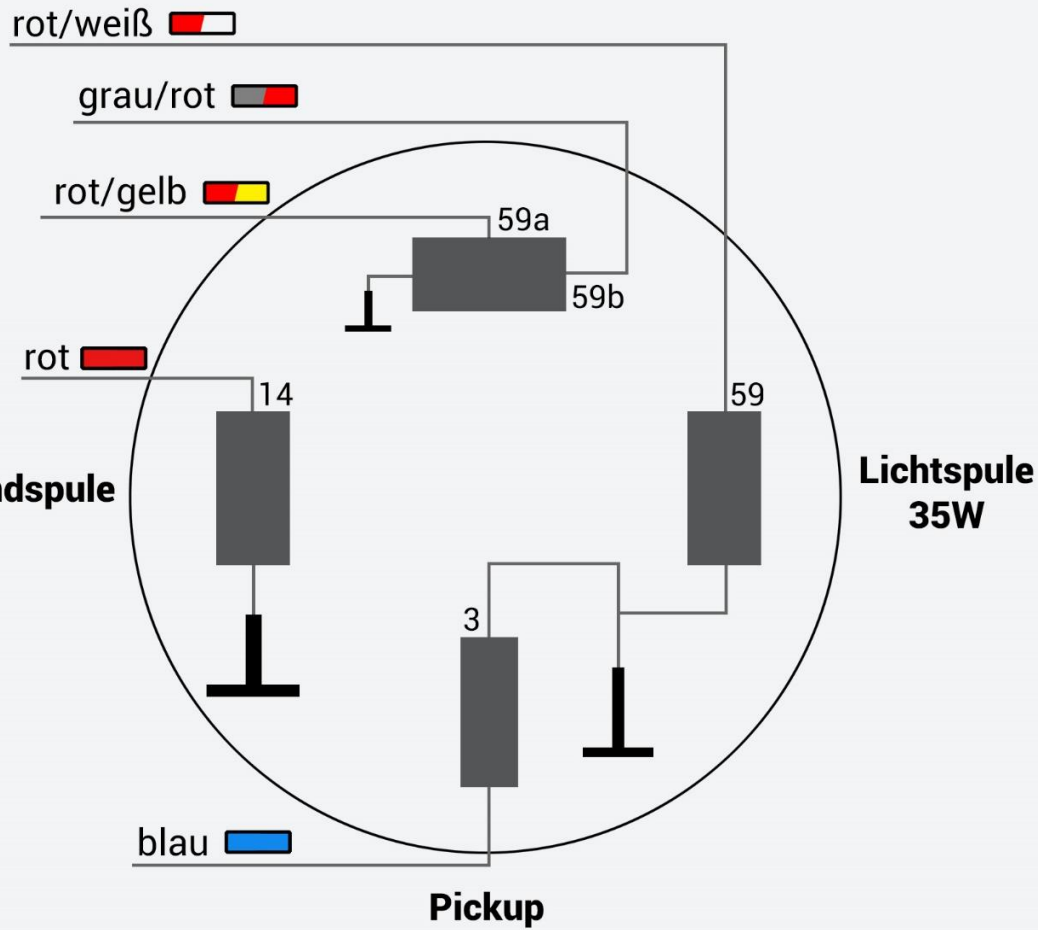

### Lichtmaschine 6V 35W: Elektronik (Original)

### Lichtmaschine 6V 35W: Elektronik (IP34996)